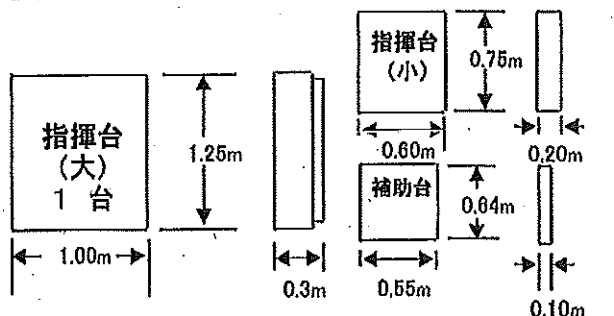

公会堂備品寸法等

平成26年5月8日

室名	定員	固定席	移動席
講堂	526名	262席	209席

室名	収容人員	室の広さ	付帯備品
和室1号室	25名	18帖	テーブル16脚 (150×45×35)
和室2号室	20名	12帖	座布団39枚
1号会議室	54名(48席)	59㎡	机18台
2号会議室	20名(15席)	22.4㎡	机6台

※ 緞帳の昇降スピードは昇・降共に約20秒です。