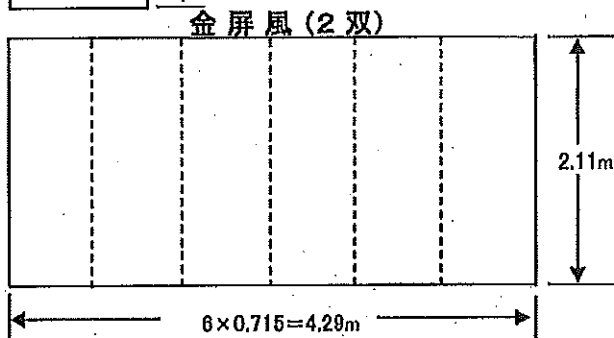

公会堂備品寸法等

平成26年5月8日

室名	定員	固定席	移動席
講堂	526名	262席	209席

室名	収容人員	室の広さ	付帯備品
和室1号室	25名	18帖	テーブル16脚 (150×45×35)
和室2号室	20名	12帖	座布団39枚
1号会議室	54名(48席)	59㎡	机18台
2号会議室	20名(15席)	22.4㎡	机6台

※ 緞帳の昇降スピードは昇・降共に約20秒です。