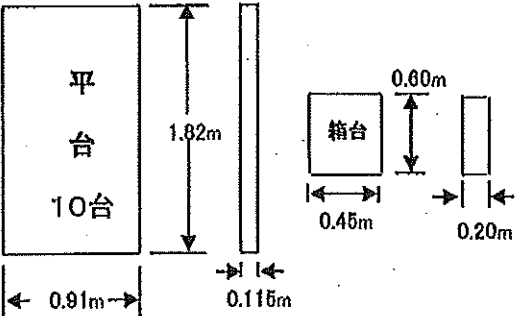

公会堂備品寸法等

平成26年5月8日

室名	定員	固定席	移動席
講堂	526名	262席	209席

室名	収容人員	室の広さ	付帯備品
和室1号室	25名	18帖	テーブル16脚 (150×45×35)
和室2号室	20名	12帖	座布団39枚
1号会議室	54名(48席)	59㎡	机18台
2号会議室	20名(15席)	22.4㎡	机6台

※ 緞帳の昇降スピードは昇・降共に約20秒です。