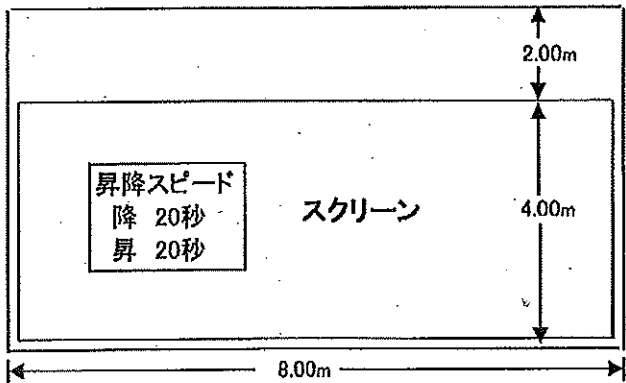

公会堂備品寸法等

平成26年5月8日

室名	定員	固定席	移動席
講堂	526名	262席	209席

室名	収容人員	室の広さ	付帯備品
和室1号室	25名	18帖	テーブル16脚 (150×45×35)
和室2号室	20名	12帖	座布団39枚
1号会議室	54名(48席)	59㎡	机18台
2号会議室	20名(15席)	22.4㎡	机6台

※ 緞帳の昇降スピードは昇・降共に約20秒です。