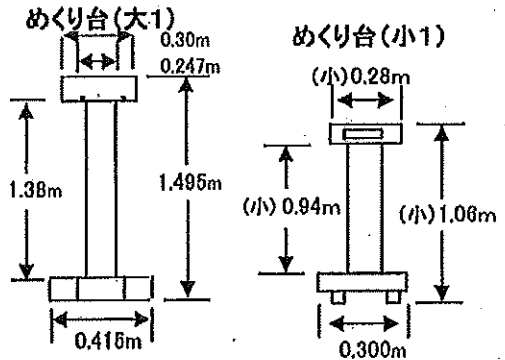

公会堂備品寸法等

平成26年5月8日

室名	定員	固定席	移動席
講堂	526名	262席	209席

室名	収容人員	室の広さ	付帯備品
和室1号室	25名	18帖	テーブル16脚 (150×45×35)
和室2号室	20名	12帖	座布団39枚
1号会議室	54名(48席)	59㎡	机18台
2号会議室	20名(15席)	22.4㎡	机6台

※ 緞帳の昇降スピードは昇・降共に約20秒です。