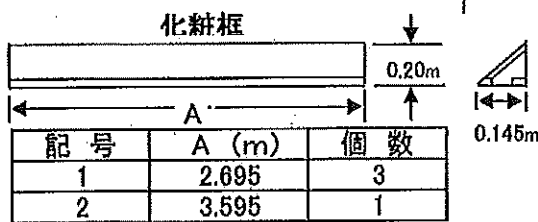

公会堂備品寸法等

平成26年5月8日

室名	定員	固定席	移動席
講堂	526名	262席	209席

室名	収容人員	室の広さ	付帯備品
和室1号室	25名	18帖	テーブル16脚 (150×45×35)
和室2号室	20名	12帖	座布団39枚
1号会議室	54名(48席)	59㎡	机18台
2号会議室	20名(15席)	22.4㎡	机6台

※ 緞帳の昇降スピードは昇・降共に約20秒です。