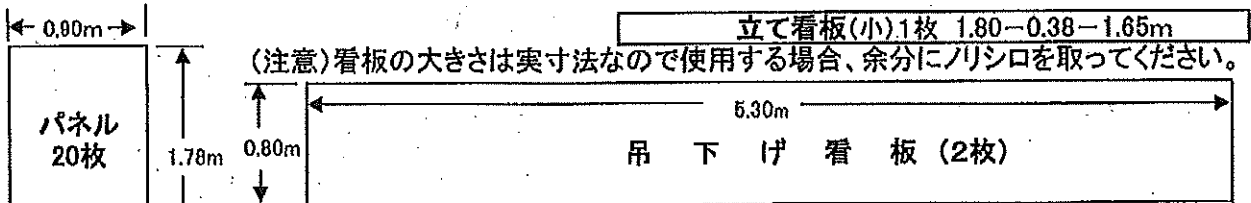

公会堂備品寸法等

平成26年5月8日

室名	定員	固定席	移動席
講堂	526名	262席	209席

室名	収容人員	室の広さ	付帯備品
和室1号室	25名	18帖	テーブル16脚 (150×45×35)
和室2号室	20名	12帖	座布団39枚
1号会議室	54名(48席)	59㎡	机18台
2号会議室	20名(15席)	22.4㎡	机6台

※ 緞帳の昇降スピードは昇・降共に約20秒です。