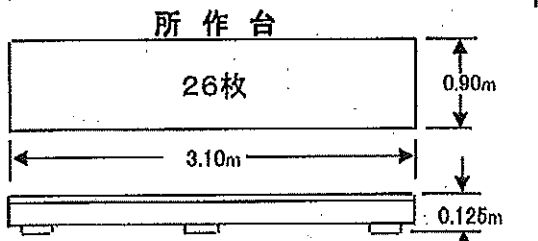

公会堂備品寸法等

平成26年5月8日

室名	定員	固定席	移動席
講堂	526名	262席	209席

室名	収容人員	室の広さ	付帯備品
和室1号室	25名	18帖	テーブル16脚 (150×45×35)
和室2号室	20名	12帖	座布団39枚
1号会議室	54名(48席)	59㎡	机18台
2号会議室	20名(15席)	22.4㎡	机6台

※ 緞帳の昇降スピードは昇・降共に約20秒です。