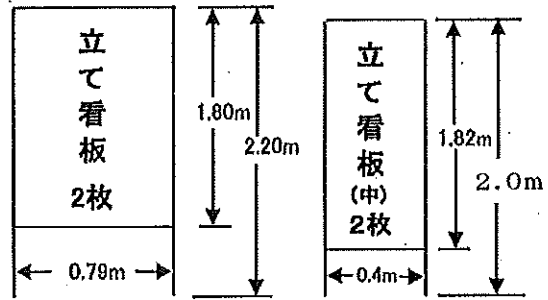

公会堂備品寸法等

平成26年5月8日

室名	定員	固定席	移動席
講堂	526名	262席	209席

室名	収容人員	室の広さ	付帯備品
和室1号室	25名	18帖	テーブル16脚 (150×45×35)
和室2号室	20名	12帖	座布団39枚
1号会議室	54名(48席)	59㎡	机18台
2号会議室	20名(15席)	22.4㎡	机6台

※ 緞帳の昇降スピードは昇・降共に約20秒です。